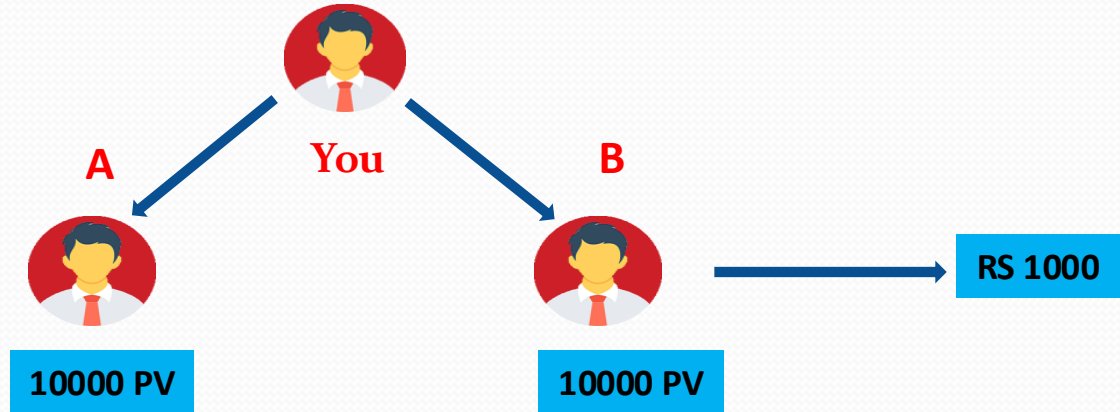

www.sksmarts.com

NEW JOINING MAICHING BONUS

**1st Pair 2:1 or 1:2 after that 1:1
for unlimited depth**

900 PV	900 PV MAICHING	900 PV	200 RS
4500 PV	4500 PV MAICHING	4500 PV	1000 RS
9000 PV	9000 PV MAICHING	9000 PV	2000 RS
13500 PV	13500 PV MAICHING	13500 PV	3000 RS

MAX LIMIT /DAY 3000 RS

NEW JOININ 900 PV LEVEL INCOME(to 30thLevel)

Level	Income By Team	Team	Income ByTeam	Total income
Level-1	2.5%	5	100	500
Level-2	1.25%	25	10	250
Level-3	1.25 %	125	10	1250
Level-4	1.25 %	625	10	6250
Level-5	1.25 %	3125	10	31250
Level-6	1 %	15625	8	125024
Level-7	1 %	78125	8	625000
Level-8	1 %	390625	8	3125000
Level-9	1 %	1953125	8	15625000
Level-10	1 %	9765625	8	78125000
Level-11-20	0.50 %	48828125	4	195312500
Level-21-30	0.25 %	Continue	2	Continue

RE-PURCHASE MACHING INCOME 10%

MAX LIMIT /DAY RS 2000

www.sksmarts.com

RE-PURCHASE LEVEL INCOME(to 30th Level)

Level	Income By Team	Team	Income ByTeam	Total income
Level-1	2%	5	10	50
Level-2	2 %	25	10	250
Level-3	2 %	125	10	1250
Level-4	2 %	625	10	6250
Level-5	2 %	3125	10	31250
Level-6	2 %	15625	10	156250
Level-7	2 %	78125	10	781250
Level-8	2 %	390625	10	3906250
Level-9	2 %	1953125	10	19531250
Level-10	2 %	9765625	10	97656250
Level-11-20	1 %	48828125	5	244140625
Level-21-30	0.50 %	Continue	2.5	Continue