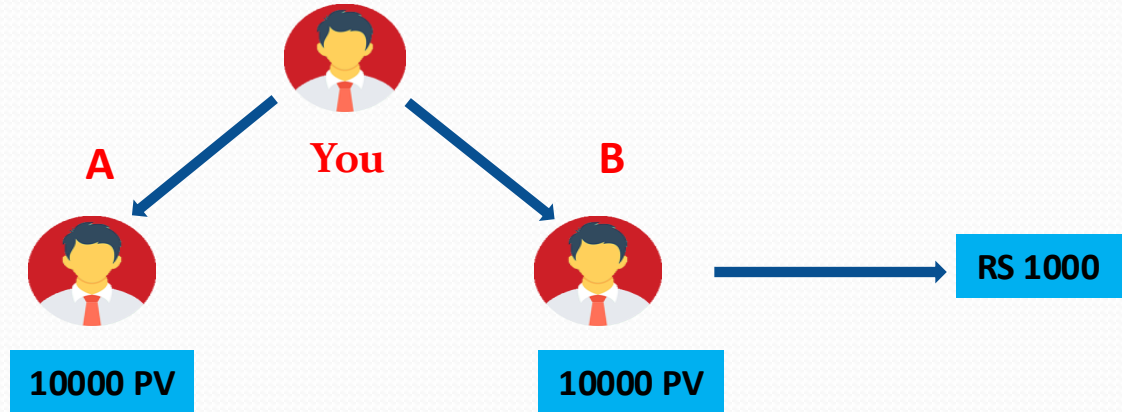

www.sksmarts.com

NEW JOININ 500 PV LEVEL INCOME(to 30thLevel)

Level	Income By Team	Team	Income ByTeam	Total income
Level-1	40%	5	200	1000
Level-2	8 %	25	40	1000
Level-3	5 %	125	25	3125
Level-4	4 %	625	20	12500
Level-5	2 %	3125	10	31250
Level-6	1 %	15625	5	78125
Level-7	1 %	78125	5	390625
Level-8	1 %	390625	5	1953125
Level-9	1 %	1953125	5	9765625
Level-10	1 %	9765625	5	48828125
Level-11-20	1 %	48828125	5	244140625
Level-21-30	0.50 %	Continue	2.5	Continue

RE-PURCHASE MACHING INCOME 10%

MAX LIMIT /DAY RS 1500

www.sksmarts.com

RE-PURCHASE LEVEL INCOME(to 30th Level)

Level	Income By Team	Team	Income ByTeam	Total income
Level-1	2%	5	10	50
Level-2	2 %	25	10	250
Level-3	2 %	125	10	1250
Level-4	2 %	625	10	6250
Level-5	2 %	3125	10	31250
Level-6	2 %	15625	10	156250
Level-7	2 %	78125	10	781250
Level-8	2 %	390625	10	3906250
Level-9	2 %	1953125	10	19531250
Level-10	2 %	9765625	10	97656250
Level-11-20	1.50 %	48828125	10	488281250
Level-21-30	1 %	Continue	5	Continue